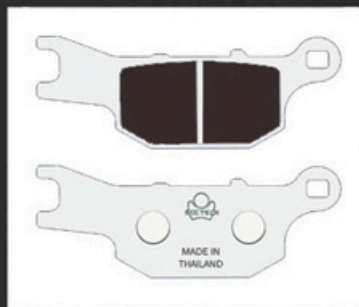

# SCC Brake Pad

**ALUMINUM contained**

**No noise - Heavy Duty - Good quality**

MADE IN THAILAND

**SCC-DI021**  
SH-125-R

**SCC-DI022**  
SH-125-F

**SCC-DI023**  
VESPA

**SCC-DI024**  
CBR

**SCC-DI025**  
GRAND FILANO

**SCC-DI026**  
KSR (F)

**SCC-DI027**  
KSR (R)

**SCC-DI028**  
PCX 2018

**SCC-DI029**  
VARIO

**SCC-DI030**  
SH-125-i

**SCC-DI031**  
SURIDER-R

**SCC-DI032**  
SURIDER-F