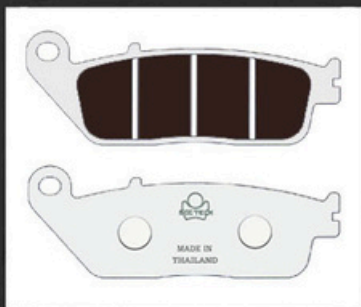

# SCC Brake Pad

**ALUMINUM contained**

**No noise - Heavy Duty - Good quality**

MADE IN THAILAND

**SCC-DI021**  
SH-125-R

**SCC-DI022**  
SH-125-F

**SCC-DI023**  
VESPA

**SCC-DI024**  
CBR

**SCC-DI025**  
GRAND FILANO

**SCC-DI026**  
KSR (F)

**SCC-DI027**  
KSR (R)

**SCC-DI028**  
PCX 2018

**SCC-DI029**  
VARIO

**SCC-DI030**  
SH-125-i

**SCC-DI031**  
SURIDER-R

**SCC-DI032**  
SURIDER-F